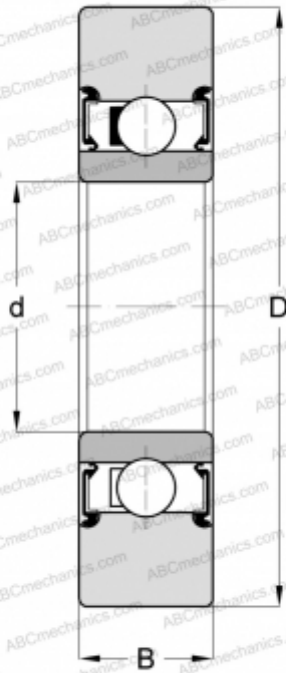

## LR203-X-2RS ABC

Направляющие ролики

ТИП: Шарикоподшипники, Направляющие ролики, Однорядные, Уплотнения с обеих сторон, цилиндрическое наружное кольцо

#### РАЗМЕРЫ, ММ

d	17,000
D	47,000
B	12,000