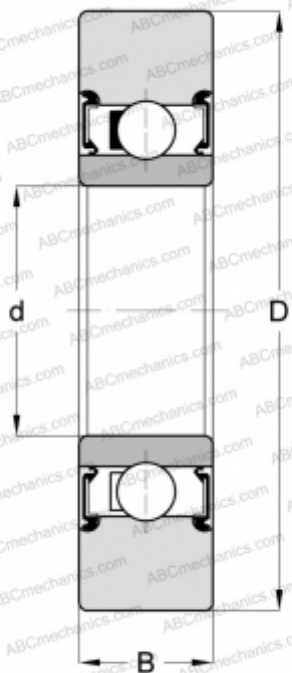

LR203-X-2RSR1 INA

Направляющие ролики

ТИП: Шарикоподшипники, Направляющие ролики, Однорядные, Уплотнения с обеих сторон, цилиндрическое наружное кольцо

Технические характеристики

РАЗМЕРЫ, ММ

d	17,000
D	47,000
B	12,000

ПРОИЗВОДИТЕЛЬ

[INA](#)

АНАЛОГИ

ABC	LR203-X-2RS
ZEN	LR203 NPP

РАСЧЕТНЫЕ ДАННЫЕ

Номинальная динамическая грузоподъёмность, C	8,500 кН
Номинальная статическая грузоподъёмность, Co	4,450 кН
Предел усталостной прочности, Pu	0,223 кН