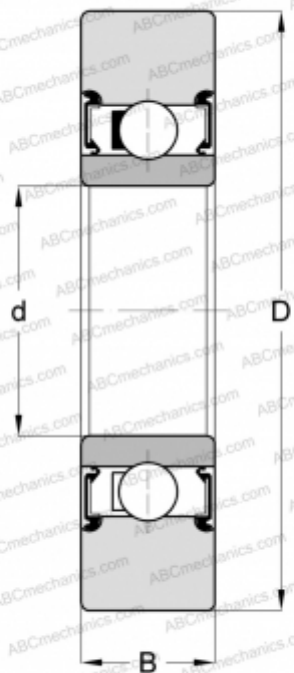

LR203 NPP ZEN

Направляющие ролики

ТИП: Шарикоподшипники, Направляющие ролики, Однорядные, Уплотнения с обеих сторон, цилиндрическое наружное кольцо

Технические характеристики

РАЗМЕРЫ, ММ

d	17,000
D	47,000
B	12,000