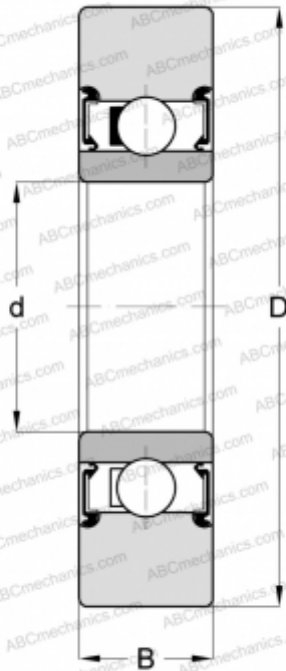

LR205-X-2RS ABC

Направляющие ролики

ТИП: Шарикоподшипники, Направляющие ролики, Однорядные, Уплотнения с обеих сторон, цилиндрическое наружное кольцо

Технические характеристики

РАЗМЕРЫ, ММ

d	25,000
D	62,000
B	15,000

МАССА, КГ

0,230

ПРОИЗВОДИТЕЛЬ

[ABC](#)

АНАЛОГИ

INA	LR205-X-2RSR1
ZEN	LR205 NPP