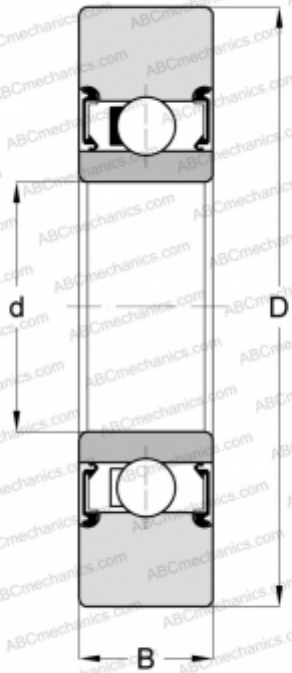

## LR209-X-2RS1 INA

Направляющие ролики

ТИП: Шарикоподшипники, Направляющие ролики, Однорядные, Уплотнения с обеих сторон, цилиндрическое наружное кольцо

#### РАЗМЕРЫ, ММ

d	45,000
D	90,000
B	19,000