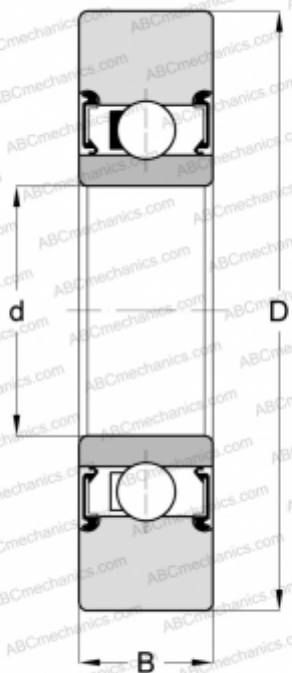

LR209 NPP ZEN

Направляющие ролики

ТИП: Шарикоподшипники, Направляющие ролики, Однорядные, Уплотнения с обеих сторон, цилиндрическое наружное кольцо

Технические характеристики

РАЗМЕРЫ, ММ

d	45,000
D	90,000
B	19,000

МАССА, КГ

0,500

ПРОИЗВОДИТЕЛЬ

[ZEN](#)

АНАЛОГИ

ABC	LR209-X-2RS
INA	LR209-X-2RS1