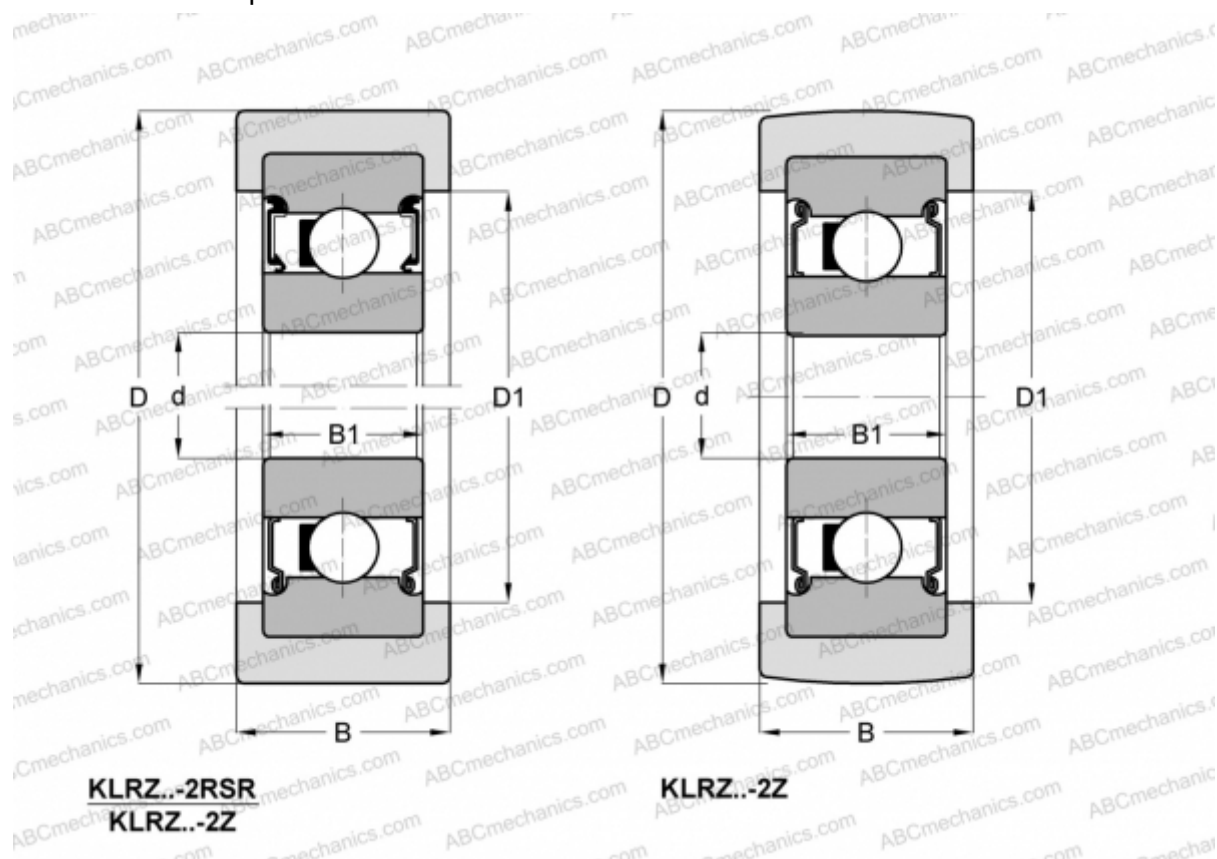

KLRU08X28X11-2Z INA

Направляющие ролики

ТИП: Шарикоподшипники, Направляющие ролики, Однорядные, С пластмассовой оболочкой, уплотнения с обеих сторон

Технические характеристики

РАЗМЕРЫ, ММ

d	8,000
D	27,500
D1	20,000
B	11,000
B1	7,000
E	608

МАССА, КГ 0,016

ПРОИЗВОДИТЕЛЬ [INA](http://www.ina.com)

СОПУТСТВУЮЩИЕ ИЗДЕЛИЯ

608 2Z