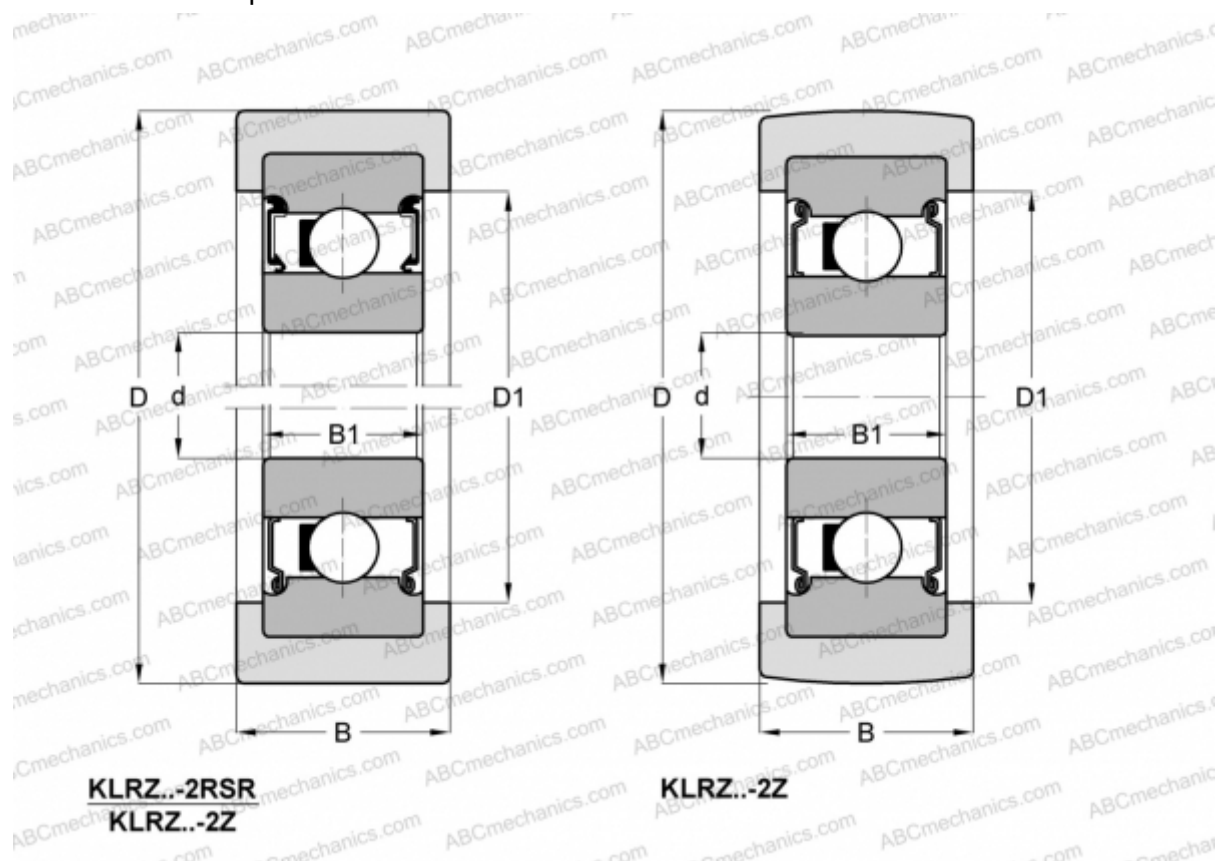

KLRZ10X30X10-2Z INA

Направляющие ролики

ТИП: Шарикоподшипники, Направляющие ролики, Однорядные, С пластмассовой оболочкой, уплотнения с обеих сторон

Технические характеристики

РАЗМЕРЫ, ММ

d	10,000
D	30,000
D1	24,000
B	10,000
B1	8,000
E	6000

МАССА, КГ 0,050

ПРОИЗВОДИТЕЛЬ [INA](#)

СОПУТСТВУЮЩИЕ ИЗДЕЛИЯ

6000 2Z