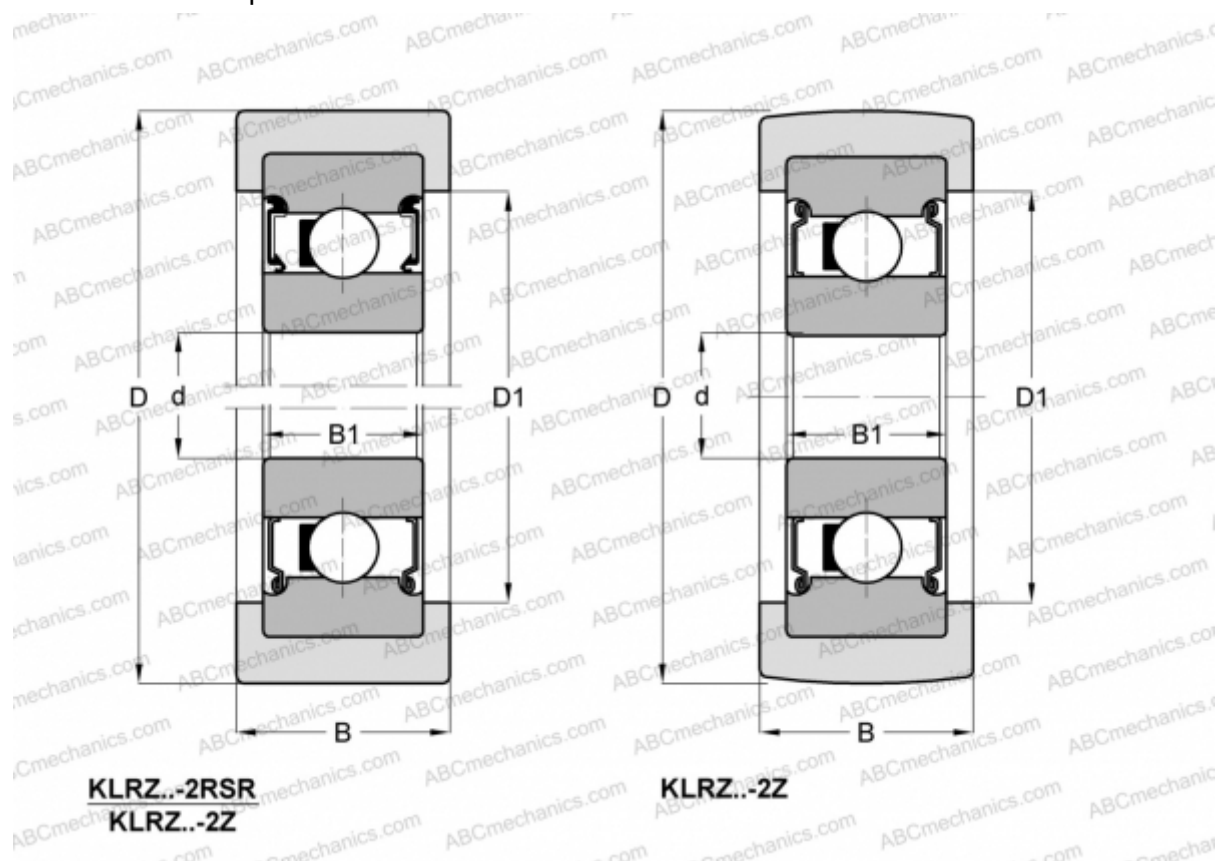

KLRU12X35X12-2Z INA

Направляющие ролики

ТИП: Шарикоподшипники, Направляющие ролики, Однорядные, С пластмассовой оболочкой, уплотнения с обеих сторон

Технические характеристики

РАЗМЕРЫ, ММ

d	12,000
D	34,800
D1	26,000
B	12,000
B1	8,000
E	6001

МАССА, КГ 0,030

ПРОИЗВОДИТЕЛЬ [INA](#)

СОПУТСТВУЮЩИЕ ИЗДЕЛИЯ

6001 2Z