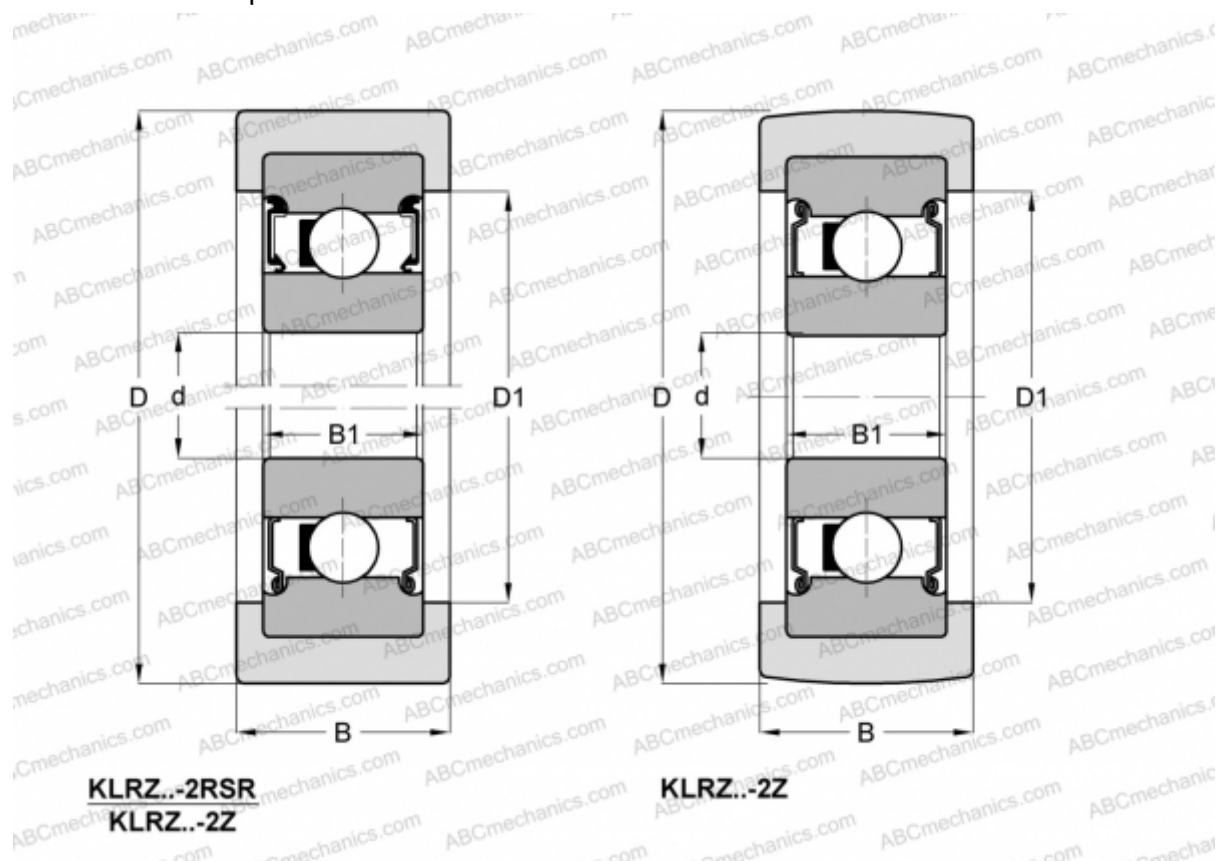

KLRZ12X41X16-2RSR INA

Направляющие ролики

ТИП: Шарикоподшипники, Направляющие ролики, Однорядные, С пластмассовой оболочкой, уплотнения с обеих сторон

Технические характеристики

РАЗМЕРЫ, ММ

d	12,000
D	41,000
D1	29,500
B	16,000
B1	10,000
E	6201

МАССА, КГ 0,050

ПРОИЗВОДИТЕЛЬ [INA](#)

СОПУТСТВУЮЩИЕ ИЗДЕЛИЯ

6201 2RSR