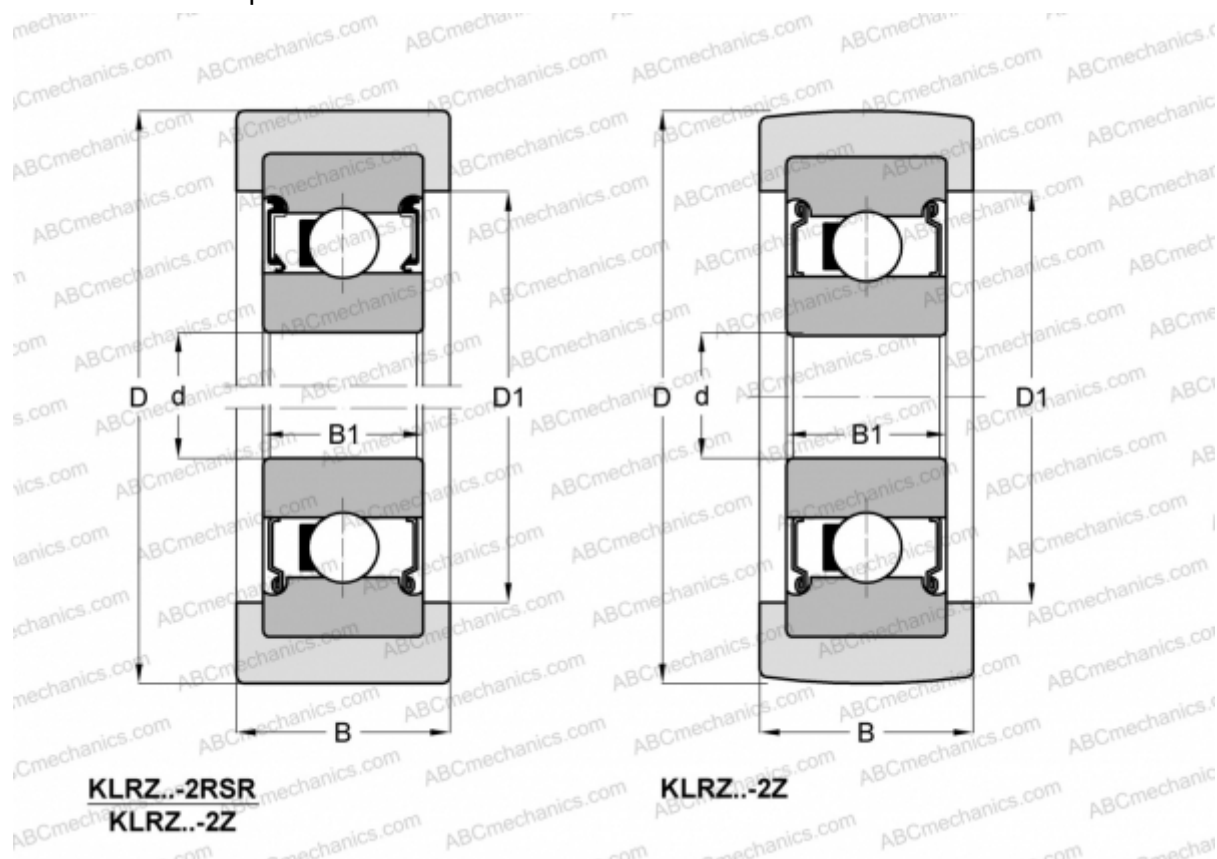

## KLRU12X47X20-2Z INA

Направляющие ролики

ТИП: Шарикоподшипники, Направляющие ролики, Однорядные, С пластмассовой оболочкой, уплотнения с обеих сторон

#### РАЗМЕРЫ, ММ

d	12,000
D	46,800
D1	28,500
B	20,000
B1	10,000
E	6201

**МАССА, КГ** 0,045

**ПРОИЗВОДИТЕЛЬ** [INA](http://www.ina.com)