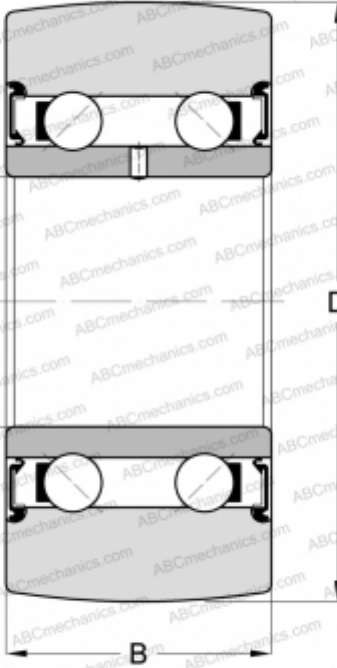

# LR50/5-2RS ABC

Направляющие ролики

ТИП: Шарикоподшипники, Направляющие ролики, Двухрядные, Без профиля, Уплотнения с обеих сторон

### РАЗМЕРЫ, ММ

d	5,000
D	17,000
B	7,000