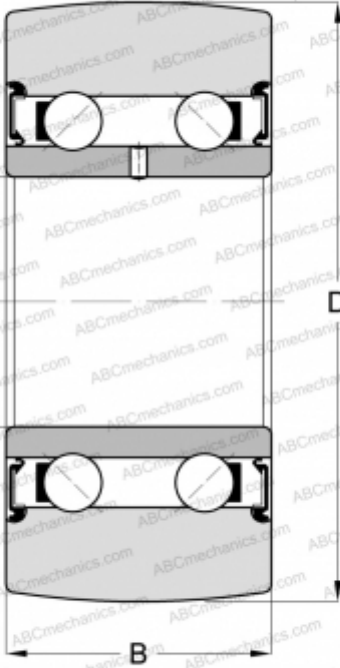

LR50/5-2RSR INA

Направляющие ролики

ТИП: Шарикоподшипники, Направляющие ролики, Двухрядные, Без профиля, Уплотнения с обеих сторон

Технические характеристики

РАЗМЕРЫ, ММ

d	5,000
D	17,000
B	7,000

МАССА, КГ

0,010