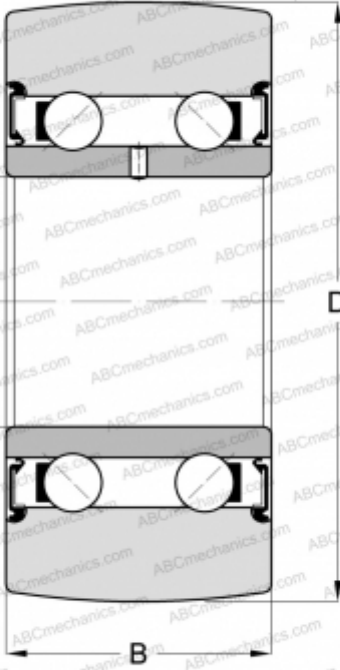

## LR50/5 NPPU ZEN

Направляющие ролики

ТИП: Шарикоподшипники, Направляющие ролики, Двухрядные, Без профиля, Уплотнения с обеих сторон

#### РАЗМЕРЫ, ММ

d	5,000
D	17,000
B	7,000