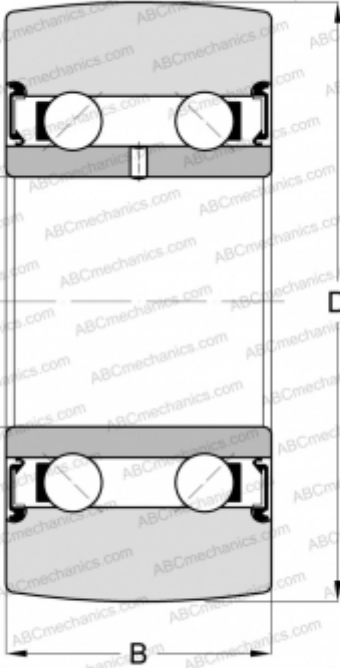

LR50/6-2RS ABC

Направляющие ролики

ТИП: Шарикоподшипники, Направляющие ролики, Двухрядные, Без профиля, Уплотнения с обеих сторон

Технические характеристики

РАЗМЕРЫ, ММ

| | |
|---|--------|
| d | 6,000 |
| D | 19,000 |
| B | 9,000 |

МАССА, КГ

0,020

ПРОИЗВОДИТЕЛЬ

[ABC](#)

АНАЛОГИ

| | |
|-----|-----------------------------|
| INA | LR50/6-2RSR |
| ZEN | LR50/6 NPPU |