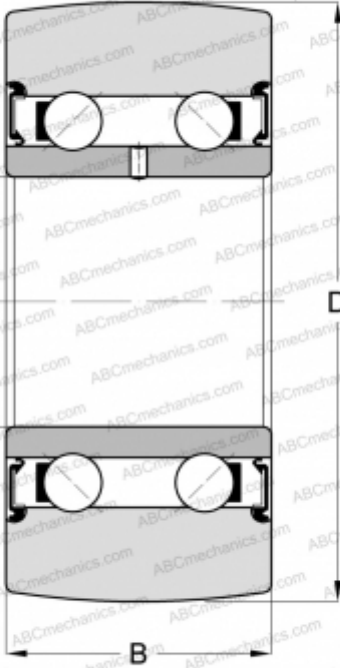

LR50/6-2RSR INA

Направляющие ролики

ТИП: Шарикоподшипники, Направляющие ролики, Двухрядные, Без профиля, Уплотнения с обеих сторон

Технические характеристики

РАЗМЕРЫ, ММ

d	6,000
D	19,000
B	9,000

МАССА, КГ

0,020