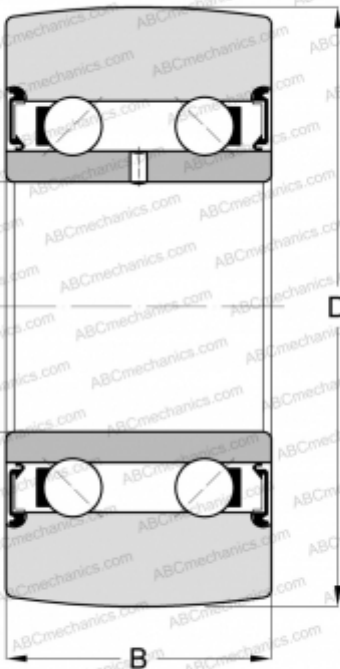

LR50/6 NPPU ZEN

Направляющие ролики

ТИП: Шарикоподшипники, Направляющие ролики, Двухрядные, Без профиля, Уплотнения с обеих сторон

Технические характеристики

РАЗМЕРЫ, ММ

d	6,000
D	19,000
B	9,000

МАССА, КГ 0,020