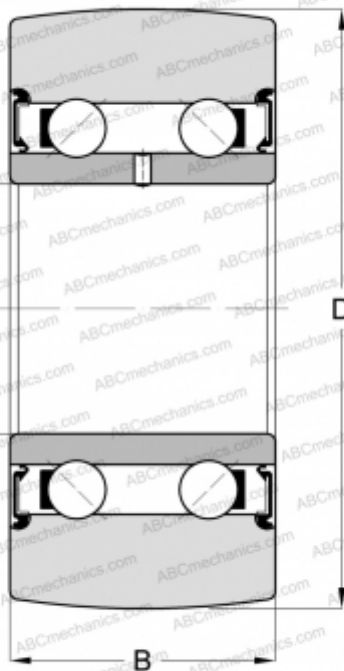

LR50/7-2RS ABC

Направляющие ролики

ТИП: Шарикоподшипники, Направляющие ролики, Двухрядные, Без профиля, Уплотнения с обеих сторон

Технические характеристики

РАЗМЕРЫ, ММ

d	7,000
D	22,000
B	10,000

МАССА, КГ 0,020