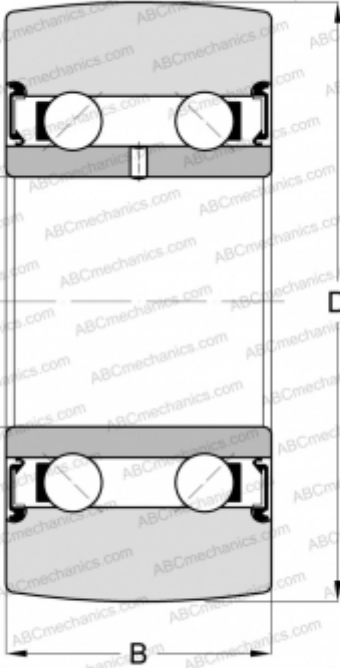

LR50/7-2RSR INA

Направляющие ролики

ТИП: Шарикоподшипники, Направляющие ролики, Двухрядные, Без профиля, Уплотнения с обеих сторон

Технические характеристики

РАЗМЕРЫ, ММ

d	7,000
D	22,000
B	10,000

МАССА, КГ

0,020