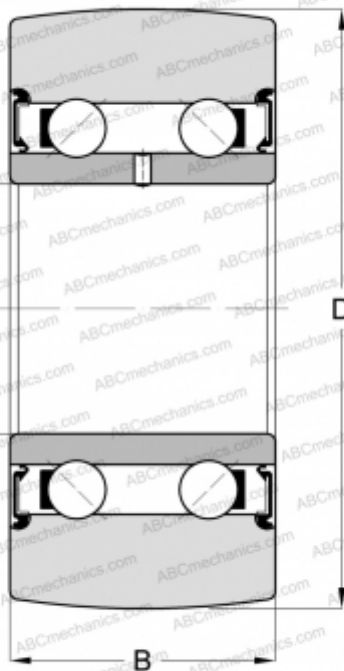

## LR50/7 NPPU ZEN

Направляющие ролики

ТИП: Шарикоподшипники, Направляющие ролики, Двухрядные, Без профиля, Уплотнения с обеих сторон

#### РАЗМЕРЫ, ММ

d	7,000
D	22,000
B	10,000

**МАССА, КГ** 0,020

**ПРОИЗВОДИТЕЛЬ** [ZEN](#)