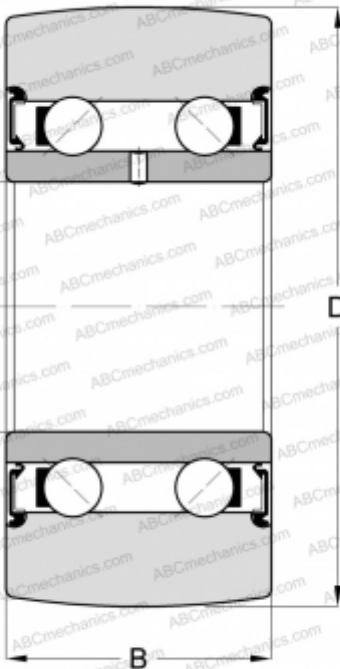

## LR50/8-2RS ABC

Направляющие ролики

ТИП: Шарикоподшипники, Направляющие ролики, Двухрядные, Без профиля, Уплотнения с обеих сторон

#### РАЗМЕРЫ, ММ

d	8,000
D	24,000
B	11,000

**МАССА, КГ** 0,030

**ПРОИЗВОДИТЕЛЬ** [ABC](#)