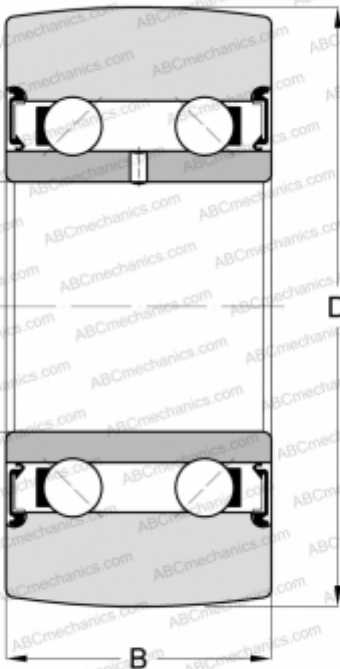

LR50/8-2RSR INA

Направляющие ролики

ТИП: Шарикоподшипники, Направляющие ролики, Двухрядные, Без профиля, Уплотнения с обеих сторон

Технические характеристики

РАЗМЕРЫ, ММ

d	8,000
D	24,000
B	11,000

МАССА, КГ 0,030