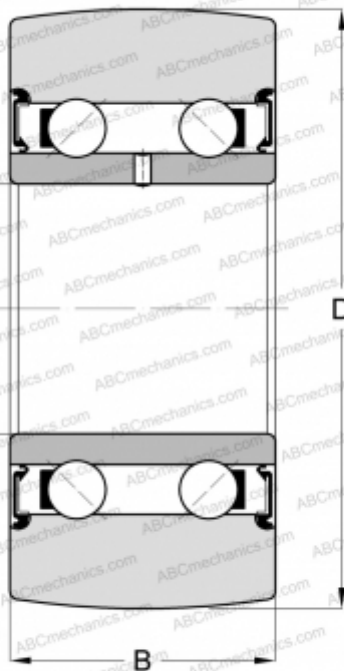

LR50/8 NPPU ZEN

Направляющие ролики

ТИП: Шарикоподшипники, Направляющие ролики, Двухрядные, Без профиля, Уплотнения с обеих сторон

Технические характеристики

РАЗМЕРЫ, ММ

d	8,000
D	24,000
B	11,000

МАССА, КГ 0,030