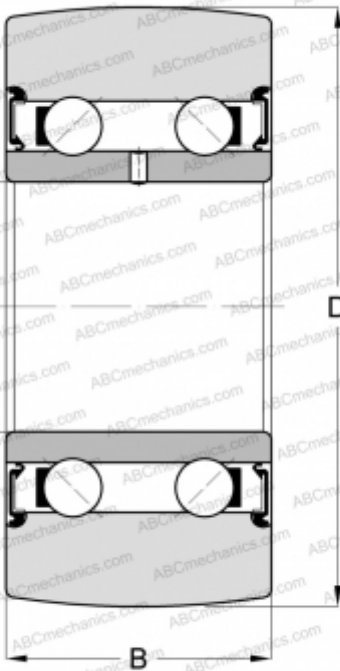

LR5000-2RS ABC

Направляющие ролики

ТИП: Шарикоподшипники, Направляющие ролики, Двухрядные, Без профиля, Уплотнения с обеих сторон

Технические характеристики

РАЗМЕРЫ, ММ

d	10,000
D	28,000
B	12,000

МАССА, КГ 0,030