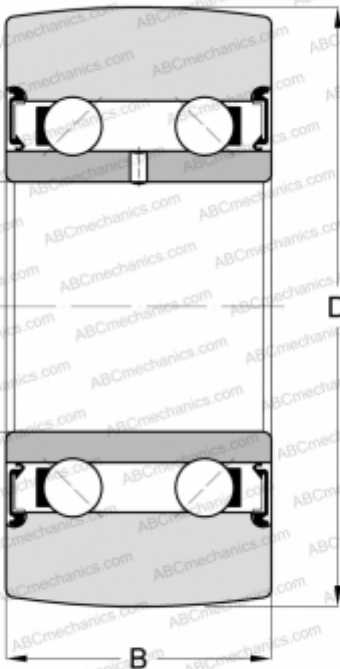

LR5000-2RS INA

Направляющие ролики

ТИП: Шарикоподшипники, Направляющие ролики, Двухрядные, Без профиля, Уплотнения с обеих сторон

Технические характеристики

РАЗМЕРЫ, ММ

d	10,000
D	28,000
B	12,000

МАССА, КГ 0,030