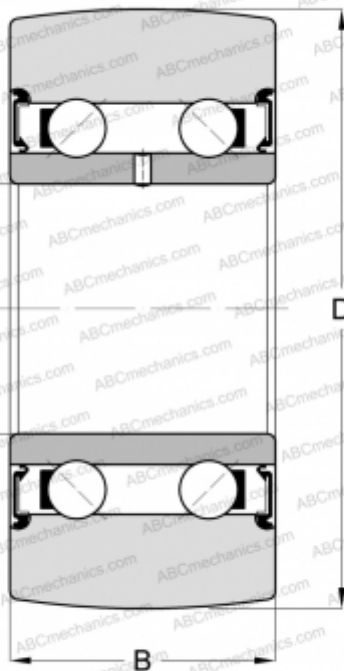

LR5000 NPPU ZEN

Направляющие ролики

ТИП: Шарикоподшипники, Направляющие ролики, Двухрядные, Без профиля, Уплотнения с обеих сторон

Технические характеристики

РАЗМЕРЫ, ММ

d	10,000
D	28,000
B	12,000

МАССА, КГ 0,030