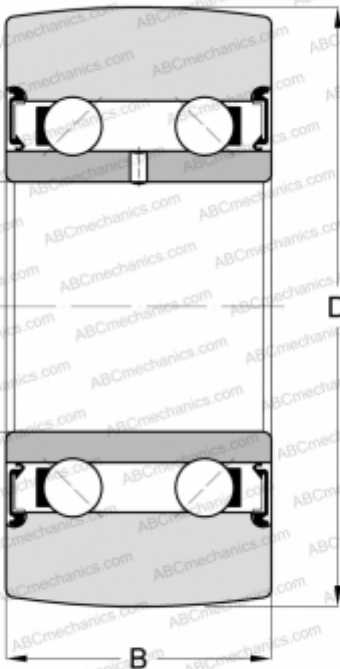

LR5001-2RS ABC

Направляющие ролики

ТИП: Шарикоподшипники, Направляющие ролики, Двухрядные, Без профиля, Уплотнения с обеих сторон

Технические характеристики

РАЗМЕРЫ, ММ

d	12,000
D	30,000
B	12,000

МАССА, КГ

0,030