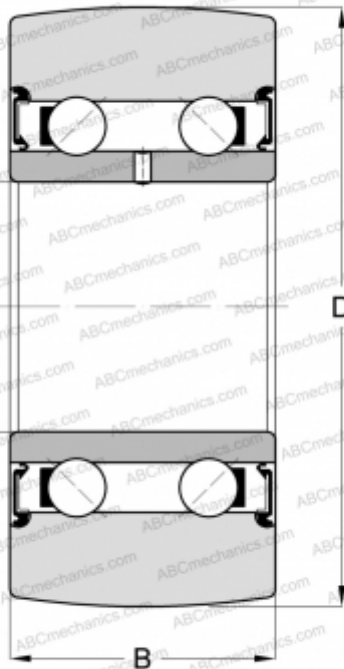

## LR5001-2RS INA

Направляющие ролики

ТИП: Шарикоподшипники, Направляющие ролики, Двухрядные, Без профиля, Уплотнения с обеих сторон

#### РАЗМЕРЫ, ММ

d	12,000
D	30,000
B	12,000

**МАССА, КГ** 0,030

**ПРОИЗВОДИТЕЛЬ** [INA](#)