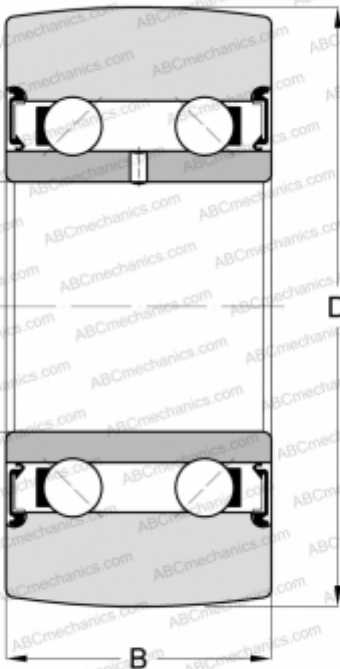

LR5001 NPPU ZEN

Направляющие ролики

ТИП: Шарикоподшипники, Направляющие ролики, Двухрядные, Без профиля, Уплотнения с обеих сторон

Технические характеристики

РАЗМЕРЫ, ММ

d	12,000
D	30,000
B	12,000

МАССА, КГ 0,030