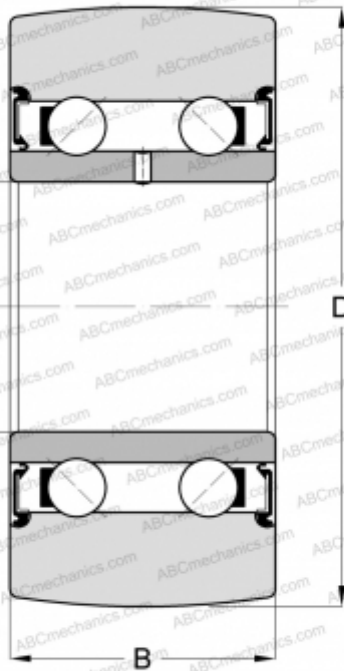

LR5200-2RS ABC

Направляющие ролики

ТИП: Шарикоподшипники, Направляющие ролики, Двухрядные, Без профиля, Уплотнения с обеих сторон

Технические характеристики

РАЗМЕРЫ, ММ

d	10,000
D	32,000
B	14,000

МАССА, КГ

0,070