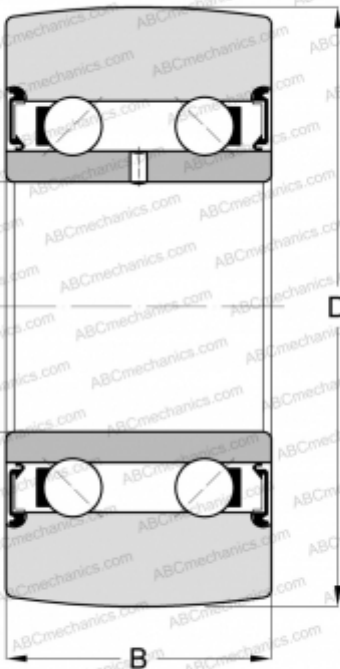

LR5200-2RS INA

Направляющие ролики

ТИП: Шарикоподшипники, Направляющие ролики, Двухрядные, Без профиля, Уплотнения с обеих сторон

Технические характеристики

РАЗМЕРЫ, ММ

d	10,000
D	32,000
B	14,000

МАССА, КГ

0,070