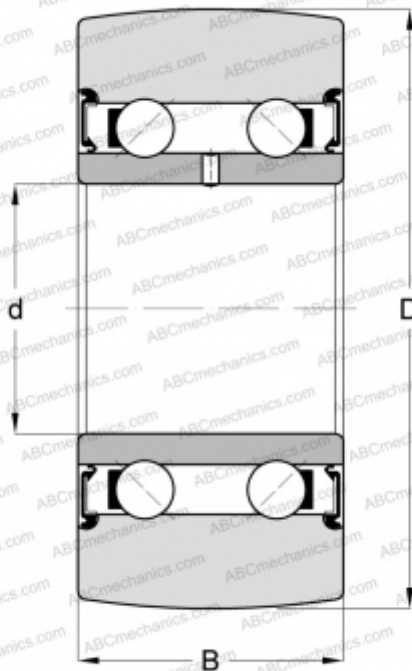

LR5002-2RS ABC

Направляющие ролики

ТИП: Шарикоподшипники, Направляющие ролики, Двухрядные, Без профиля, Уплотнения с обеих сторон

Технические характеристики

РАЗМЕРЫ, ММ

d	15,000
D	35,000
B	13,000

МАССА, КГ 0,050