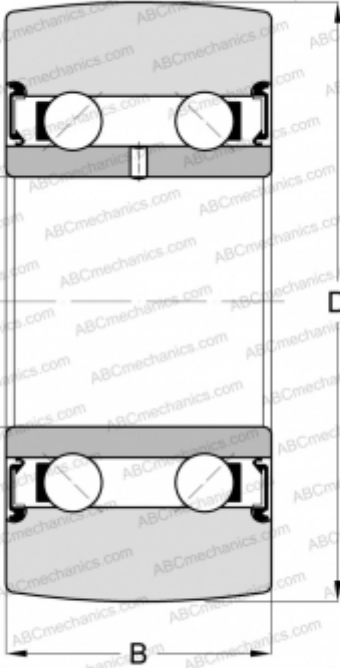

LR5002-2RS INA

Направляющие ролики

ТИП: Шарикоподшипники, Направляющие ролики, Двухрядные, Без профиля, Уплотнения с обеих сторон

Технические характеристики

РАЗМЕРЫ, ММ

d	15,000
D	35,000
B	13,000

МАССА, КГ

0,050