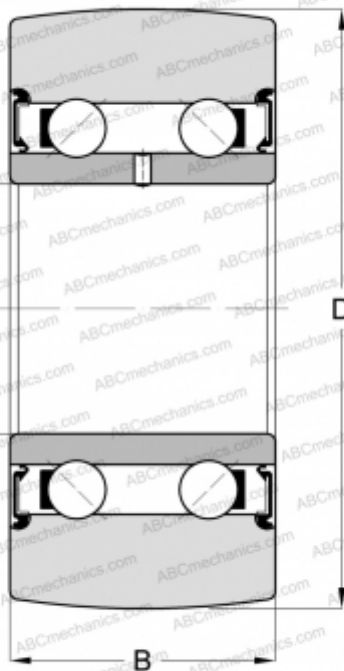

LR5002 NPPU ZEN

Направляющие ролики

ТИП: Шарикоподшипники, Направляющие ролики, Двухрядные, Без профиля, Уплотнения с обеих сторон

Технические характеристики

РАЗМЕРЫ, ММ

d	15,000
D	35,000
B	13,000

МАССА, КГ 0,050