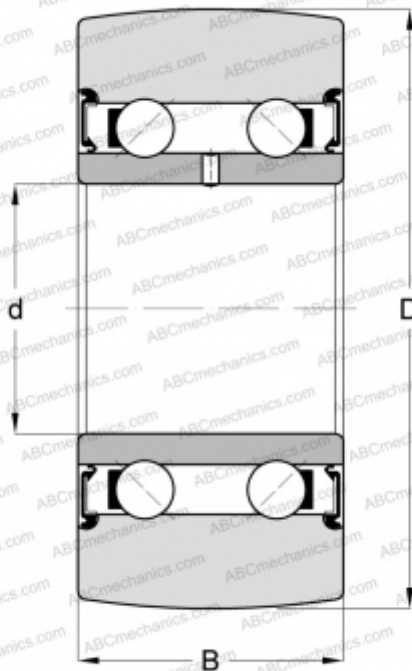

LR5201-2RS ABC

Направляющие ролики

ТИП: Шарикоподшипники, Направляющие ролики, Двухрядные, Без профиля, Уплотнения с обеих сторон

Технические характеристики

РАЗМЕРЫ, ММ

d	12,000
D	35,000
B	15,900

МАССА, КГ 0,080