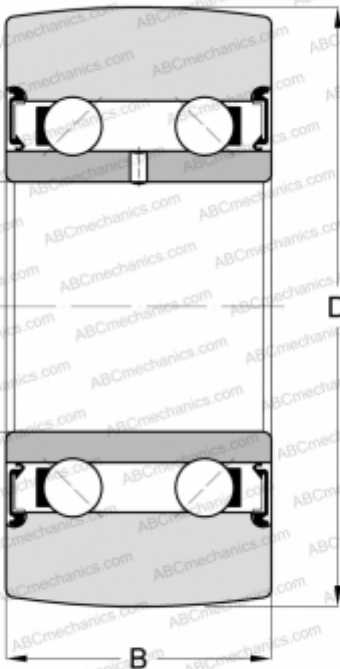

## LR5201-2RS INA

Направляющие ролики

ТИП: Шарикоподшипники, Направляющие ролики, Двухрядные, Без профиля, Уплотнения с обеих сторон

#### РАЗМЕРЫ, ММ

d	12,000
D	35,000
B	15,900

**МАССА, КГ** 0,080

**ПРОИЗВОДИТЕЛЬ** [INA](#)