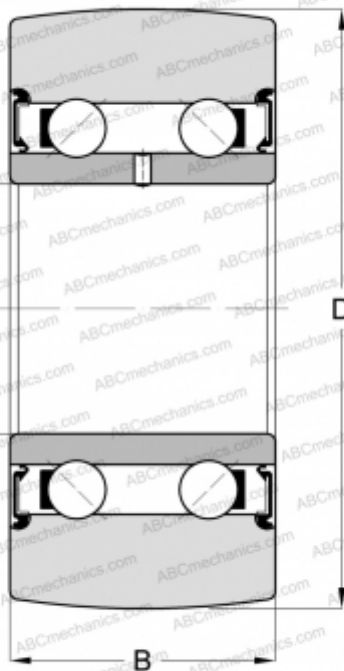

LR5201 NPPU ZEN

Направляющие ролики

ТИП: Шарикоподшипники, Направляющие ролики, Двухрядные, Без профиля, Уплотнения с обеих сторон

Технические характеристики

РАЗМЕРЫ, ММ

d	12,000
D	35,000
B	15,900

МАССА, КГ 0,080