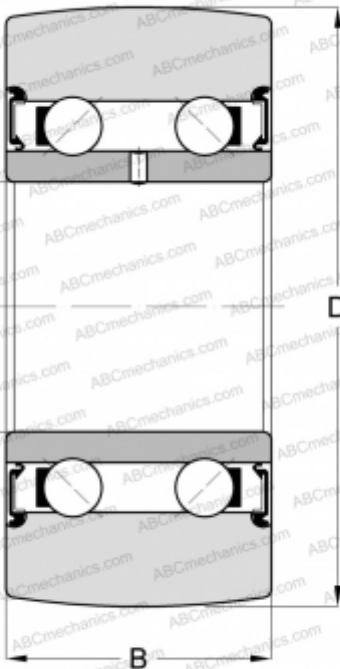

LR5003-2RS INA

Направляющие ролики

ТИП: Шарикоподшипники, Направляющие ролики, Двухрядные, Без профиля, Уплотнения с обеих сторон

Технические характеристики

РАЗМЕРЫ, ММ

d	17,000
D	40,000
B	14,000

МАССА, КГ 0,070