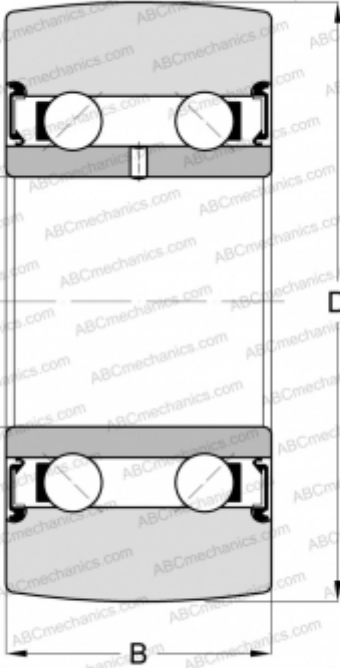

LR5003 NPPU ZEN

Направляющие ролики

ТИП: Шарикоподшипники, Направляющие ролики, Двухрядные, Без профиля, Уплотнения с обеих сторон

Технические характеристики

РАЗМЕРЫ, ММ

d	17,000
D	40,000
B	14,000

МАССА, КГ