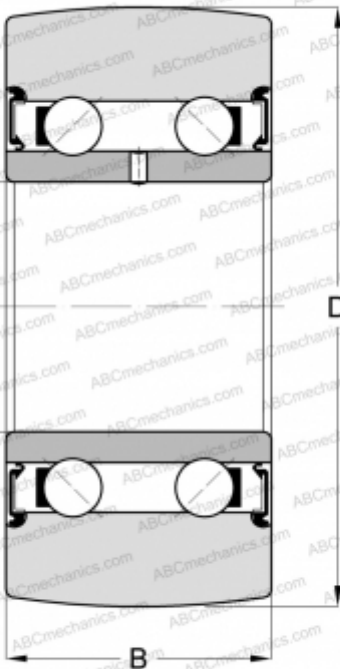

LR5202-2RS INA

Направляющие ролики

ТИП: Шарикоподшипники, Направляющие ролики, Двухрядные, Без профиля, Уплотнения с обеих сторон

Технические характеристики

РАЗМЕРЫ, ММ

d	15,000
D	40,000
B	15,900

МАССА, КГ 0,110