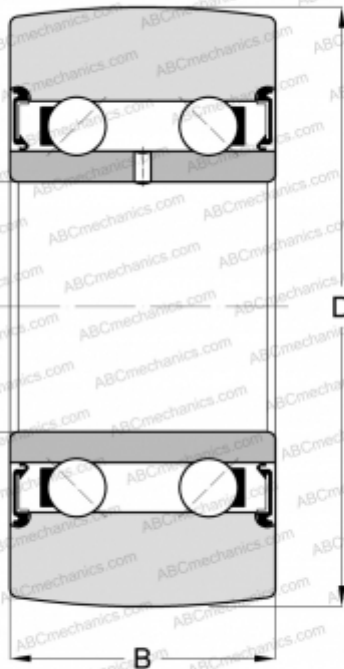

LR5202 NPPU ZEN

Направляющие ролики

ТИП: Шарикоподшипники, Направляющие ролики, Двухрядные, Без профиля, Уплотнения с обеих сторон

Технические характеристики

РАЗМЕРЫ, ММ

d	15,000
D	40,000
B	15,900

МАССА, КГ 0,110