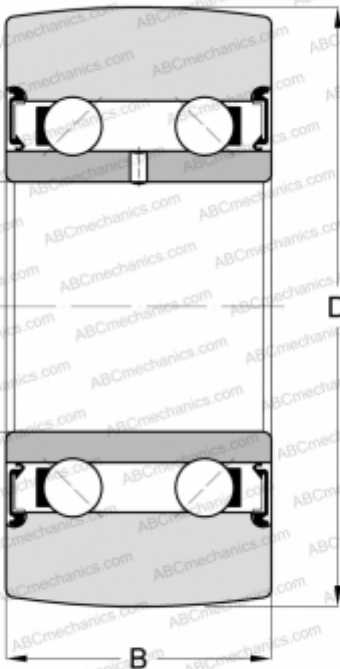

LR5004-2RS ABC

Направляющие ролики

ТИП: Шарикоподшипники, Направляющие ролики, Двухрядные, Без профиля, Уплотнения с обеих сторон

Технические характеристики

РАЗМЕРЫ, ММ

d	20,000
D	47,000
B	16,000

МАССА, КГ 0,120