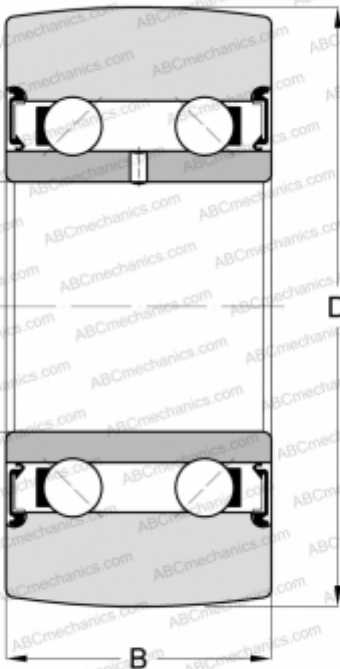

LR5004-2RS INA

Направляющие ролики

ТИП: Шарикоподшипники, Направляющие ролики, Двухрядные, Без профиля, Уплотнения с обеих сторон

Технические характеристики

РАЗМЕРЫ, ММ

d	20,000
D	47,000
B	16,000

МАССА, КГ 0,120