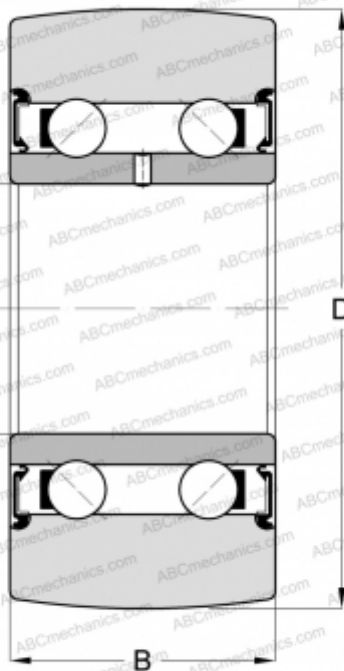

LR5004 NPPU ZEN

Направляющие ролики

ТИП: Шарикоподшипники, Направляющие ролики, Двухрядные, Без профиля, Уплотнения с обеих сторон

Технические характеристики

РАЗМЕРЫ, ММ

d	20,000
D	47,000
B	16,000

МАССА, КГ 0,120