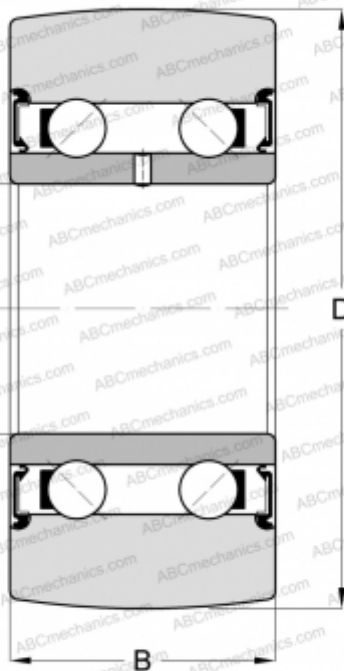

LR5203-2RS INA

Направляющие ролики

ТИП: Шарикоподшипники, Направляющие ролики, Двухрядные, Без профиля, Уплотнения с обеих сторон

Технические характеристики

РАЗМЕРЫ, ММ

d	17,000
D	47,000
B	17,500

МАССА, КГ

0,170