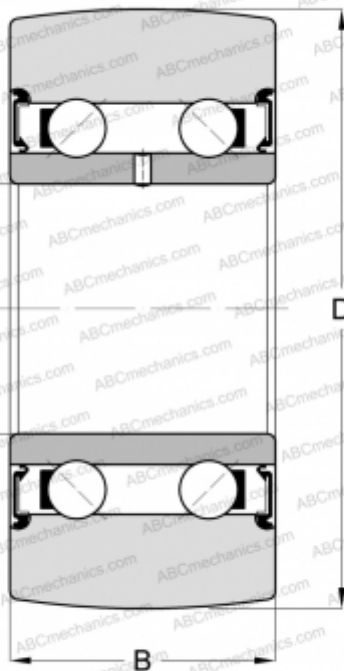

LR5203 NPPU ZEN

Направляющие ролики

ТИП: Шарикоподшипники, Направляющие ролики, Двухрядные, Без профиля, Уплотнения с обеих сторон

Технические характеристики

РАЗМЕРЫ, ММ

d	17,000
D	47,000
B	17,500

МАССА, КГ 0,170