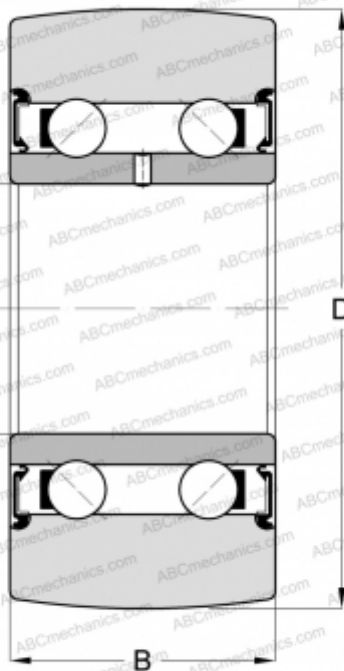

LR5005-2RS ABC

Направляющие ролики

ТИП: Шарикоподшипники, Направляющие ролики, Двухрядные, Без профиля, Уплотнения с обеих сторон

Технические характеристики

РАЗМЕРЫ, ММ

d	25,000
D	52,000
B	16,000

МАССА, КГ

0,150