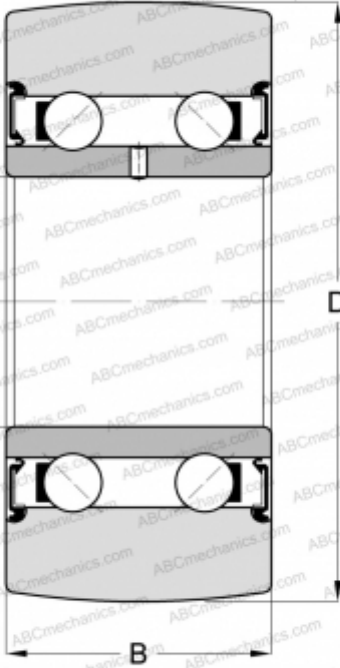

LR5005-2RS INA

Направляющие ролики

ТИП: Шарикоподшипники, Направляющие ролики, Двухрядные, Без профиля, Уплотнения с обеих сторон

Технические характеристики

РАЗМЕРЫ, ММ

d	25,000
D	52,000
B	16,000

МАССА, КГ

0,150