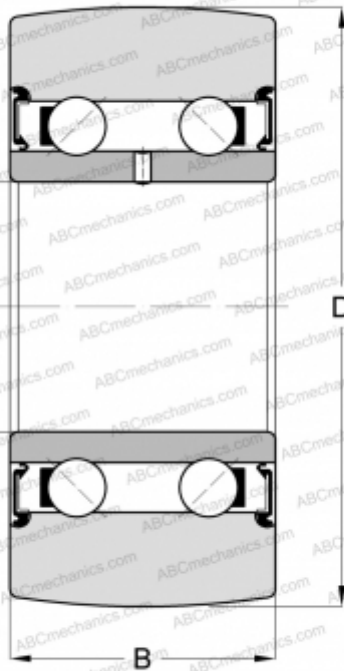

LR5005 NPPU ZEN

Направляющие ролики

ТИП: Шарикоподшипники, Направляющие ролики, Двухрядные, Без профиля, Уплотнения с обеих сторон

Технические характеристики

РАЗМЕРЫ, ММ

d	25,000
D	52,000
B	16,000

МАССА, КГ 0,150