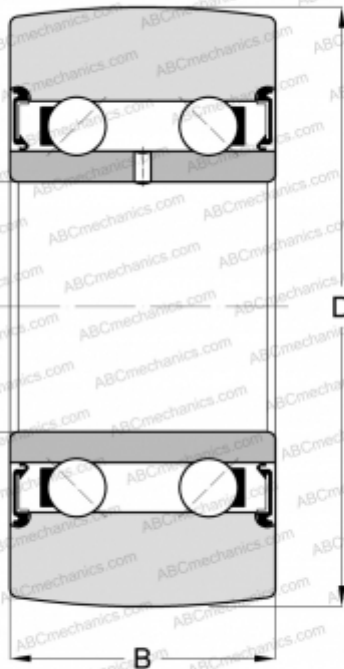

LR5204-2RS ABC

Направляющие ролики

ТИП: Шарикоподшипники, Направляющие ролики, Двухрядные, Без профиля, Уплотнения с обеих сторон

Технические характеристики

РАЗМЕРЫ, ММ

d	20,000
D	52,000
B	20,600

МАССА, КГ 0,230